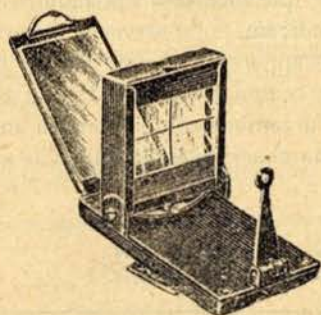

Fig. 79

produzindo o menor fumo ou cheiro. Preço de cada lanterna, com instrução, 700 réis.—UK

Fig. 80

Visores Modernos

Fig. 89 Visores para machinas stereoscopicas. Fig. 88

Visores vulgares. Fig. 92
 UL—Para 9×12..... 700 réis
 UM—Para 13×18..... 900 réis